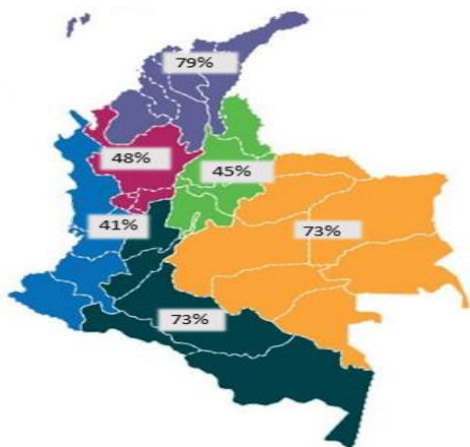

Cumplimiento del Plan de visitas, agendas sectoriales y territoriales

Al cierre de junio de 2018 se han realizado 458 atenciones: de las cuales 32 se realizaron en departamentos, y 416 en municipios abarcando las 6 regiones de Colombia.

Antioquia, Arauca, Atlántico, Bolívar, Caldas, Caquetá, Casanare, Cauca, Chocó, Guainía, Guaviare, La Guajira, Meta, Nariño, Norte de Santander, Putumayo, Quindío, Risaralda, Santander, Tolima, Valle del Cauca, Vaupés y Vichada donde respondió de manera puntual a las inquietudes de la comunidad sobre las necesidades y proyectos de los entes territoriales y en donde se reportaron las principales cifras del municipio visitado en materia de Inversión, Infraestructura vial, Vivienda, Tecnologías de la información, Salud, Inclusión Social, Educación y cultura, Desarrollo, Paz y Seguridad.

Avance Compromisos 2010 – 2016

El seguimiento riguroso a los compromisos del Gobierno generados de 2010 a 2016, permitió una reducción del 23% al cierre de junio respecto a mayo.

Resaltando, que del total de compromisos generados (6.973), se han cumplido 6.903, equivalente a un 99% del total.

Cobertura Atenciones

Del total de atenciones realizadas 67 corresponden a Solicitudes, 1 a compromisos y 511 a gestión.

Respecto a la cobertura se han atendido 506 Alcaldías de una meta propuesta de 802, con lo cual alcanzamos al cierre de abril un 63% de cumplimiento