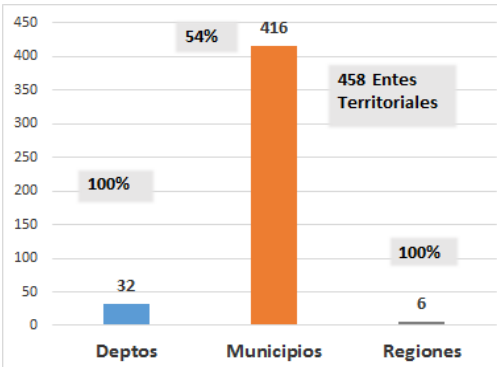

Cumplimiento del Plan de visitas, agendas sectoriales y territoriales

Al cierre de junio de 2018 se han realizado 458 atenciones: de las cuales 32 se realizaron en departamentos, y 416 en municipios abarcando las 6 regiones de Colombia.

Antioquia, Arauca, Atlántico, Bolívar, Caldas, Caquetá, Casanare, Cauca, Chocó, Guainía, Guaviare, La Guajira, Meta, Nariño, Norte de Santander, Putumayo, Quindío, Risaralda, Santander, Tolima, Valle del Cauca, Vaupés y Vichada donde respondió de manera puntual a las inquietudes de la comunidad sobre las necesidades y proyectos de los entes territoriales y en donde se reportaron las principales cifras del municipio visitado en materia de Inversión, Infraestructura vial, Vivienda, Tecnologías de la información, Salud, Inclusión Social, Educación y cultura, Desarrollo, Paz y Seguridad.