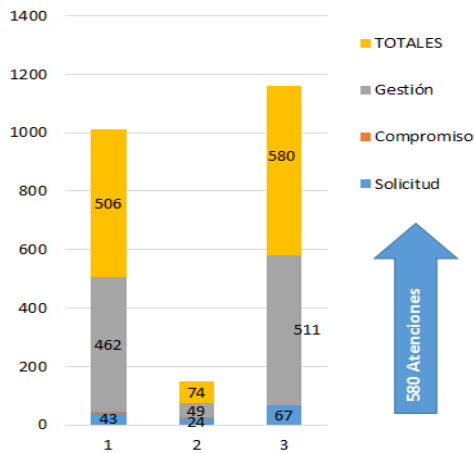

Cumplimiento del Plan de visitas, agendas sectoriales y territoriales

Al cierre de junio de 2018 se han realizado 458 atenciones: de las cuales 32 se realizaron en departamentos, y 416 en municipios abarcando las 6 regiones de Colombia.

Antioquia, Arauca, Atlántico, Bolívar, Caldas, Caquetá, Casanare, Cauca, Chocó, Guainía, Guaviare, La Guajira, Meta, Nariño, Norte de Santander, Putumayo, Quindío, Risaralda, Santander, Tolima, Valle del Cauca, Vaupés y Vichada donde respondió de manera puntual a las inquietudes de la comunidad sobre las necesidades y proyectos de los entes territoriales y en donde se reportaron las principales cifras del municipio visitado en materia de Inversión, Infraestructura vial, Vivienda, Tecnologías de la información, Salud, Inclusión Social, Educación y cultura, Desarrollo, Paz y Seguridad.

Avance Compromisos 2010 – 2016

El seguimiento riguroso a los compromisos del Gobierno generados de 2010 a 2016, permitió una reducción del 23% al cierre de junio respecto a mayo.

Resaltando, que del total de compromisos generados (6.973), se han cumplido 6.903, equivalente a un 99% del total.

Cobertura Atenciones

Del total de atenciones realizadas 67 corresponden a Solicitudes, 1 a compromisos y 511 a gestión.

Respecto a la cobertura se han atendido 506 Alcaldías de una meta propuesta de 802, con lo cual alcanzamos al cierre de abril un 63% de cumplimiento