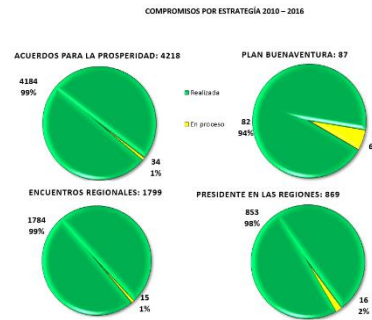

Cumplimiento del Plan de visitas, agendas sectoriales y territoriales

Al cierre de junio de 2018 se han realizado 458 atenciones: de las cuales 32 se realizaron en departamentos, y 416 en municipios abarcando las 6 regiones de Colombia.

Antioquia, Arauca, Atlántico, Bolívar, Caldas, Caquetá, Casanare, Cauca, Chocó, Guainía, Guaviare, La Guajira, Meta, Nariño, Norte de Santander, Putumayo, Quindío, Risaralda, Santander, Tolima, Valle del Cauca, Vaupés y Vichada donde respondió de manera puntual a las inquietudes de la comunidad sobre las necesidades y proyectos de los entes territoriales y en donde se reportaron las principales cifras del municipio visitado en materia de Inversión, Infraestructura vial, Vivienda, Tecnologías de la información, Salud, Inclusión Social, Educación y cultura, Desarrollo, Paz y Seguridad.

Avance Compromisos 2010 – 2016

El seguimiento riguroso a los compromisos del Gobierno generados de 2010 a 2016, permitió una reducción del 23% al cierre de junio respecto a mayo.

Resaltando, que del total de compromisos generados (6.973), se han cumplido 6.903, equivalente a un 99% del total.