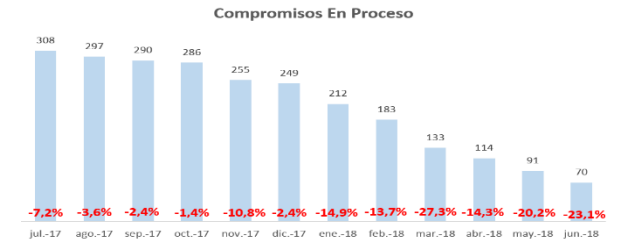

Avance Compromisos 2010 – 2016

El seguimiento riguroso a los compromisos del Gobierno generados de 2010 a 2016, permitió una reducción del 23% al cierre de junio respecto a mayo.

Resaltando, que del total de compromisos generados (6.973), se han cumplido 6.903, equivalente a un 99% del total.

Cobertura Atenciones

Del total de atenciones realizadas 67 corresponden a Solicitudes, 1 a compromisos y 511 a gestión.

Respecto a la cobertura se han atendido 506 Alcaldías de una meta propuesta de 802, con lo cual alcanzamos al cierre de abril un 63% de cumplimiento